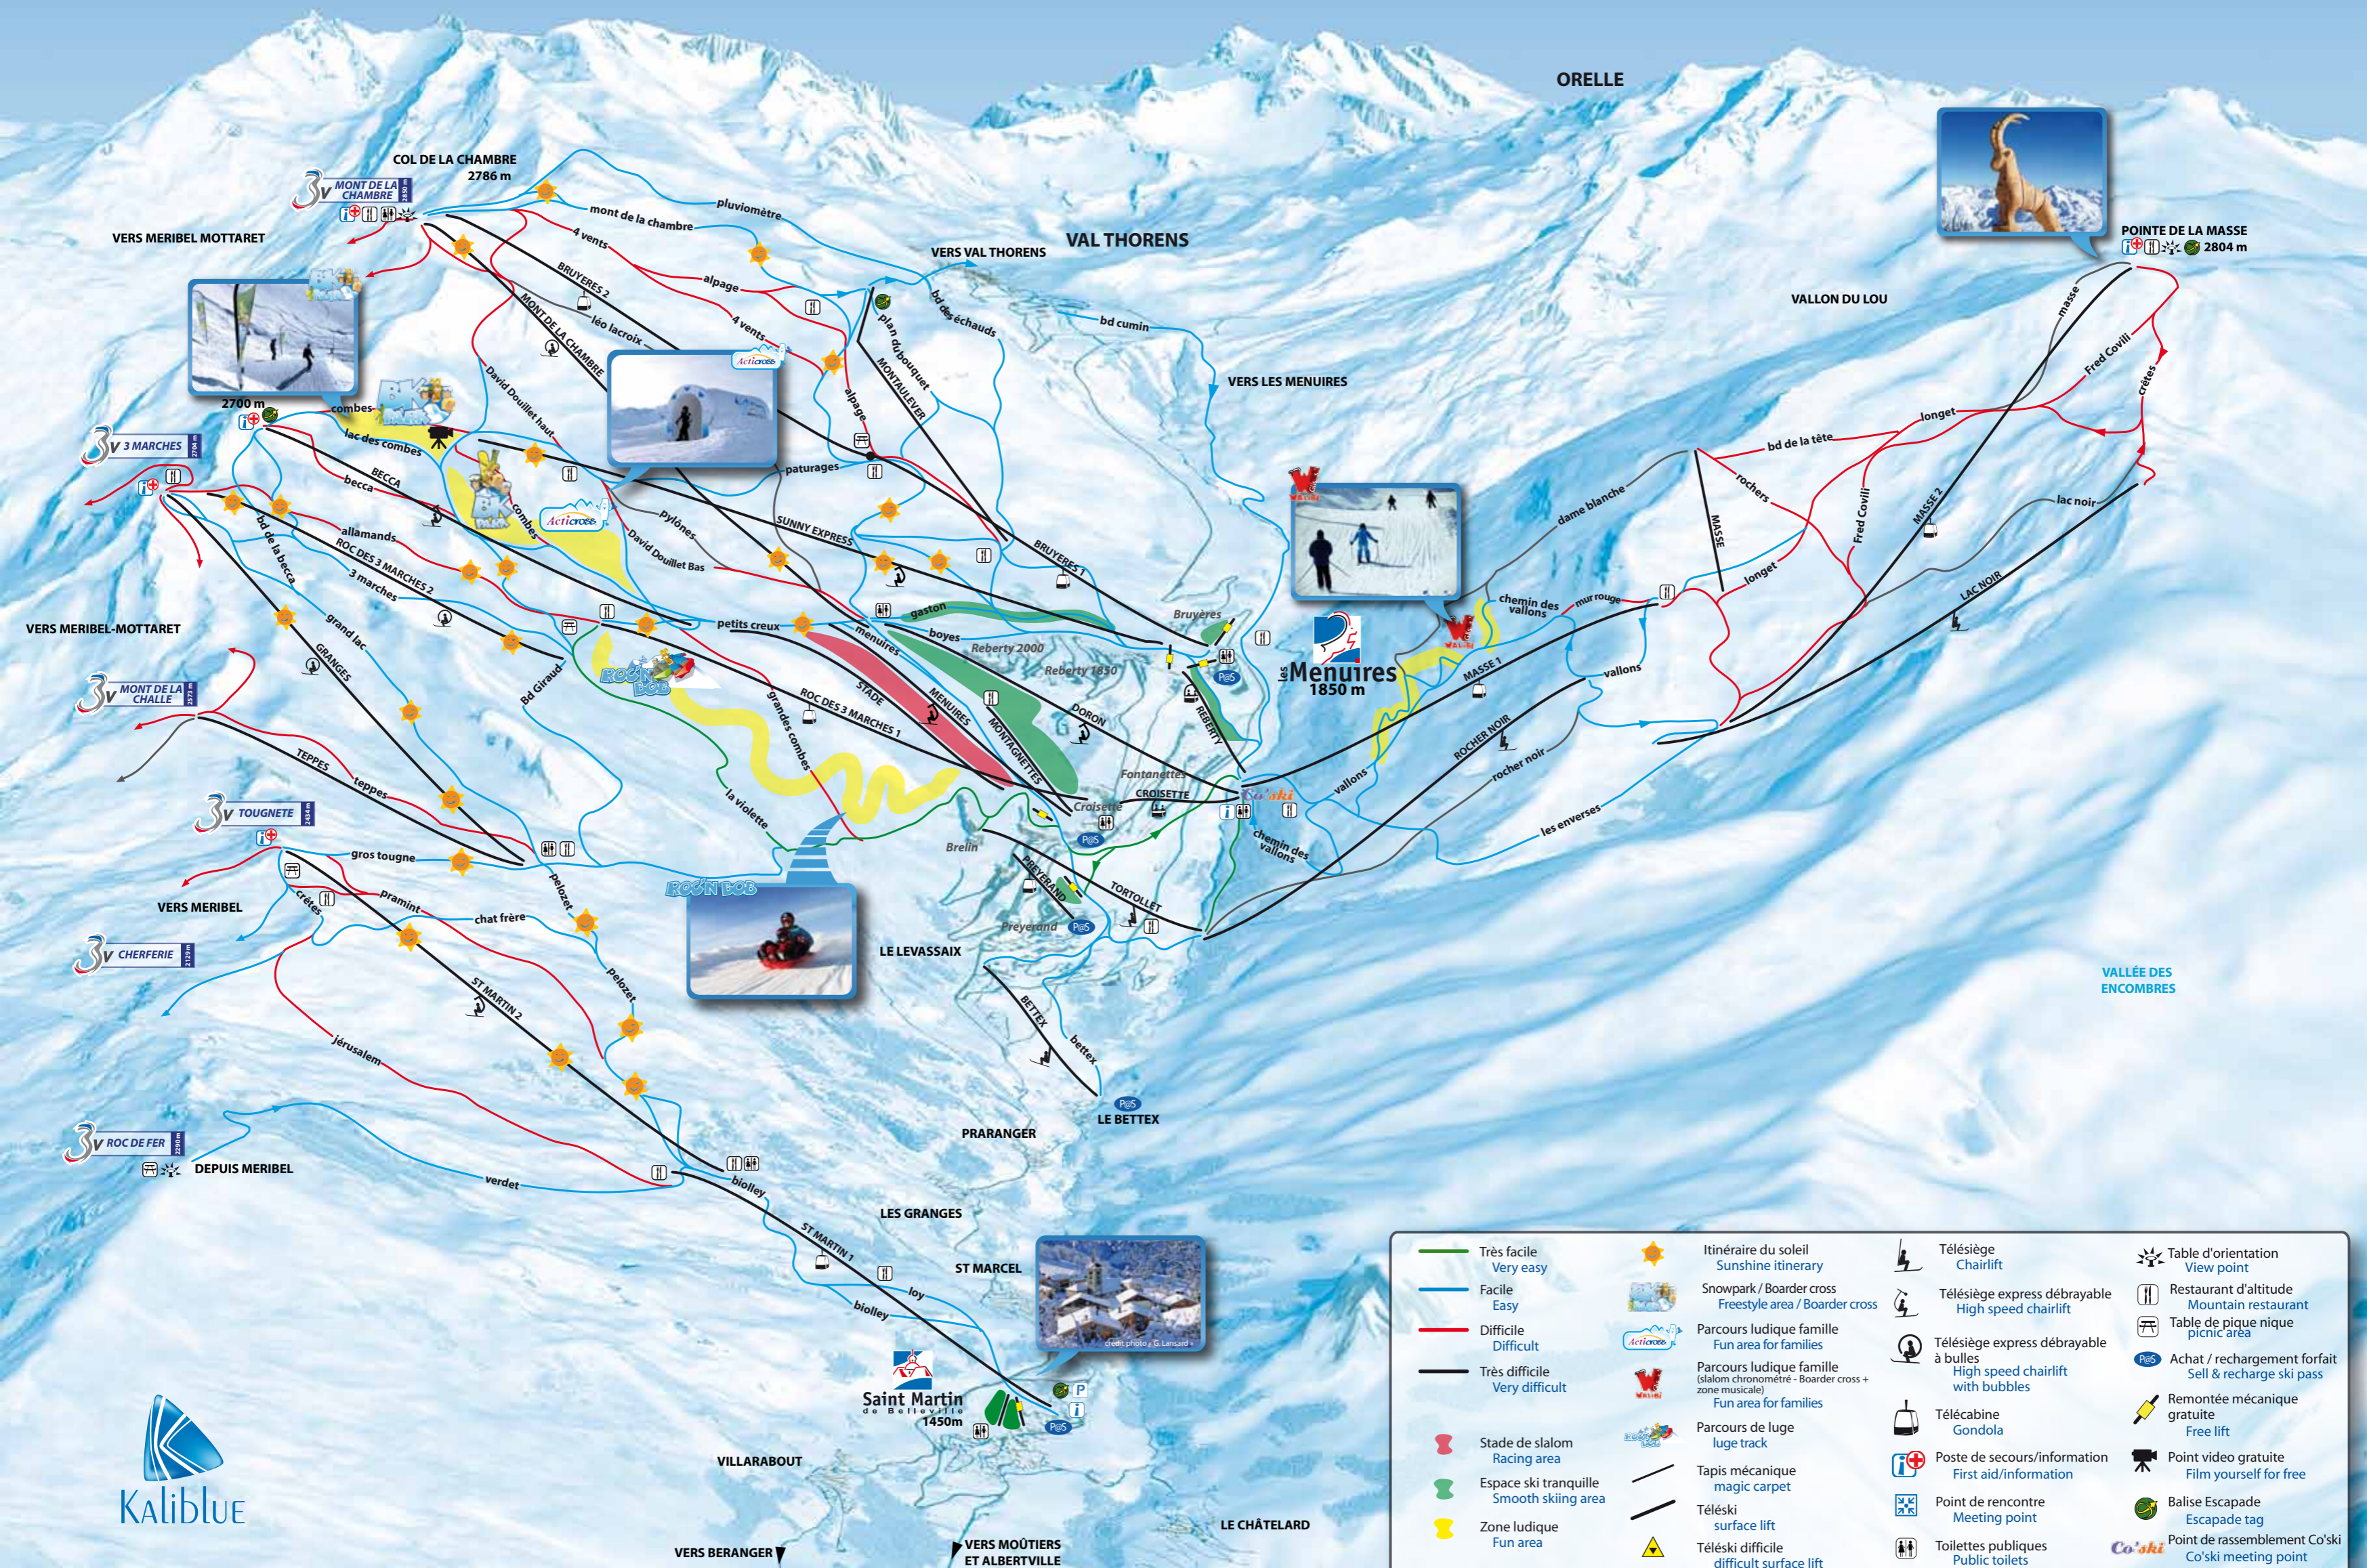

DOMAINE SKIABLE LES MENUIRES - SAINT MARTIN

Les Menuires / Saint Martin Ski area

	Très facile Very easy		Itinéraire du soleil Sunshine itinerary		Télesiège Chairlift		Table d'orientation View point
	Facile Easy		Snowpark / Boarder cross Freestyle area / Boarder cross		Télesiège express débrayable High speed chairlift		Restaurant d'altitude Mountain restaurant
	Difficile Difficult		Parcours ludique famille Fun area for families		Télesiège express débrayable à bulles High speed chairlift with bubbles		Table de pique nique picnic area
	Très difficile Very difficult		Parcours ludique famille (slalom chronométré - Boarder cross + zone musicale) Fun area for families		Télécabine Gondola		Achat / rechargement forfait Sell & recharge ski pass
	Stade de slalom Racing area		Parcours de luge luge track		Poste de secours/information First aid/information		Remontée mécanique gratuite Free lift
	Espace ski tranquille Smooth skiing area		Tapis mécanique magic carpet		Point de rencontre Meeting point		Point video gratuite Film yourself for free
	Zone ludique Fun area		Téleski surface lift		Toilettes publiques Public toilets		Balise Escapade Escapade tag
			Téleski difficile difficult surface lift				Point de rassemblement Co'ski Co'ski meeting point